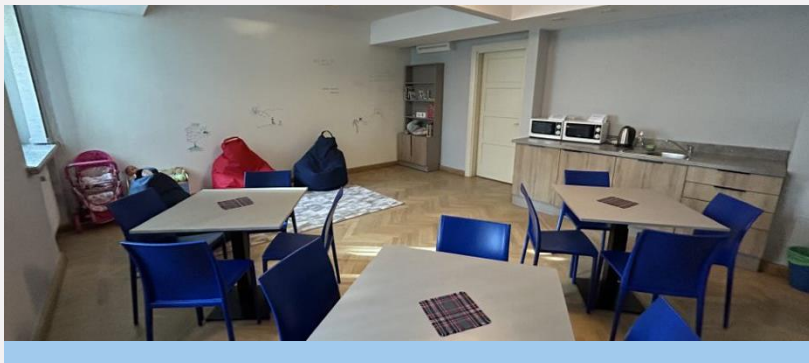

## CR, 0 aukštas, 004

- Darbuotojų poilsio patalpa, valgomasis.
- Studentų laisvalaikio ir maitinimosi erdvė.
- Yra mikrobangų krosnelė, elektrinis virduklis, šaldytuvas, sėdmaišiai, žaislų ir knygų lentyna.

## CR, 0 aukštas

- Kavinė „Jazz BISTRO“
- Studentų maitinimosi ir laisvalaikio erdvė.

# MLK, 1 aukštas, holas

- Studentų laisvalaikio ir saviruošos erdvė.
- Yra kavos ir užkandžių aparatai, minkštasuoliai, stalai.