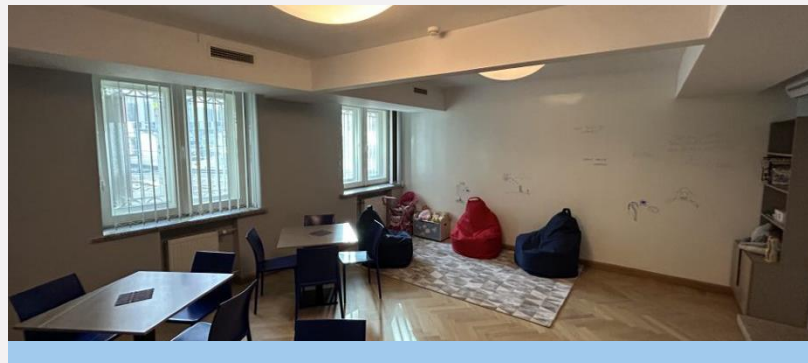

## CR, 0 aukštas, 004

- Darbuotojų poilsio patalpa, valgomasis.
- Studentų laisvalaikio ir maitinimosi erdvė.
- Yra mikrobangų krosnelė, elektrinis virduklis, šaldytuvas, sėdmaišiai, žaislų ir knygų lentyna.

## CR, 0 aukštas

- Kavinė „Jazz BISTRO“
- Studentų maitinimosi ir laisvalaikio erdvė.