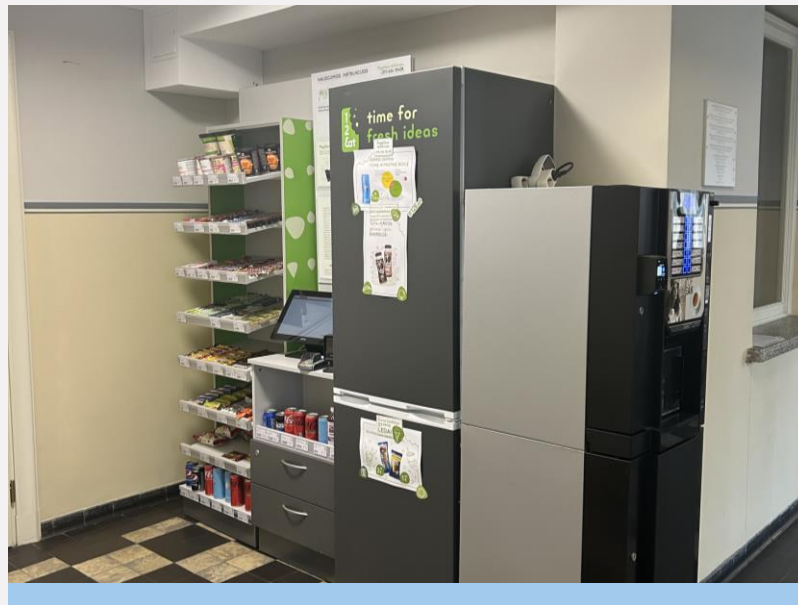

# Medicinos akademija

Centriniai rūmai

Mokomasis laboratorinis korpusas

## CR, 0 aukštas, 004

- Darbuotojų poilsio patalpa, valgomasis.
- Studentų laisvalaikio ir maitinimosi erdvė.
- Yra mikrobangų krosnelė, elektrinis virduklis, šaldytuvas, sėdmaišiai, žaislų ir knygų lentyna.

# MLK, 1 aukštas, holas

- Studentų laisvalaikio ir saviruošos erdvė.
- Yra kavos ir užkandžių aparatai, minkštasuoliai, stalai.