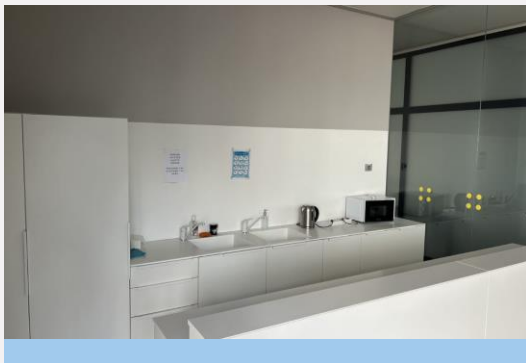

LIETUVOS SVEIKATOS
MOKSLŲ UNIVERSITETAS

Laisvalaikio erdvės

Visuomenės sveikatos fakultetas

Tilžės g. 18

Nuo 09.01 d. iki 06.31 d. dirba 7.00-20.00 val.

VSF, 1 aukštas (R1)

- Studentų laisvalaikio erdvė su virtuvėle.
- Yra šaldytuvas, virduklis, mikrobangų krosnelė.
- Kviečiame pavalgyti, pailsėti ir pabendrauti.

VSF, 0 aukštas (R10)

- Studentų laisvalaikio, saviruošos erdvė.
- Yra stalo tenisas, stalo futbolas, minkštasuoliai.
- Yra rūbų kabyklos, rakinamos spintelės.

VSF, 2 aukštas (221)

- Darbuotojų poilsio kambarys.
- Studentai gali registruotis nuo 15.00val.
- Erdvė mokymuisi, poilsiui.
- Dėl užimtumo ir registracijos kreiptis į budėtoją.

VSF, 3 aukštas (315)

- Darbuotojų poilsio kambarys.
- Studentai gali registruotis nuo 15.00val.
- Erdvė mokymuisi, poilsiui.
- Dėl užimtumo ir registracijos kreiptis į budėtoją.

VSF laisvalaikis

- VSF kieme laisvalaikio erdvės poilsiui, sportui, bendravimui.