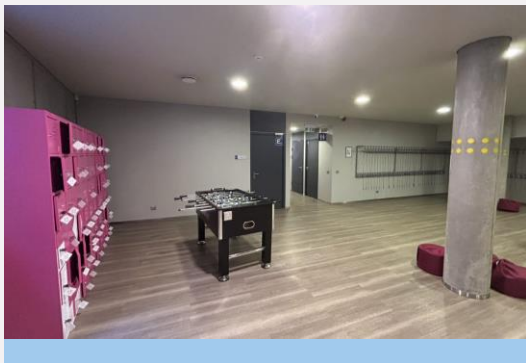

LIETUVOS SVEIKATOS
MOKSLŲ UNIVERSITETAS

Laisvalaikio erdvės

Visuomenės sveikatos fakultetas

Tilžės g. 18

Nuo 09.01 d. iki 06.31 d. dirba 7.00-20.00 val.

VSF, 1 aukštas (R1)

- Studentų laisvalaikio erdvė su virtuvėle.
- Yra šaldytuvas, virduklis, mikrobangų krosnelė.
- Kviečiame pavalgyti, pailsėti ir pabendrauti.

VSF, 0 aukštas (R10)

- Studentų laisvalaikio, saviruošos erdvė.
- Yra stalo tenisas, stalo futbolas, minkštasuoliai.
- Yra rūbų kabyklos, rakinamos spintelės.

VSF, 2 aukštas (221)

- Darbuotojų poilsio kambarys.
- Studentai gali registruotis nuo 15.00val.
- Erdvė mokymuisi, poilsiui.
- Dėl užimtumo ir registracijos kreiptis į budėtoją.

VSF, 3 aukštas (315)

- Darbuotojų poilsio kambarys.
- Studentai gali registruotis nuo 15.00val.
- Erdvė mokymuisi, poilsiui.
- Dėl užimtumo ir registracijos kreiptis į budėtoją.

VSF laisvalaikis

- VSF kieme laisvalaikio erdvės poilsiui, sportui, bendravimui.