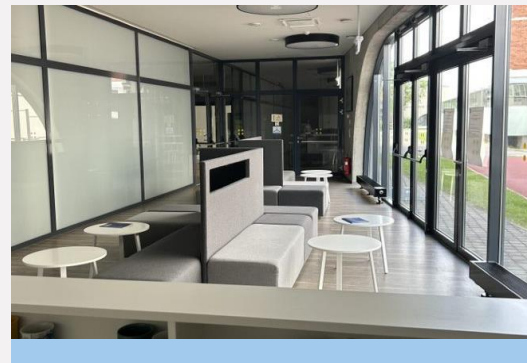

LIETUVOS SVEIKATOS
MOKSLŲ UNIVERSITETAS

Laisvalaikio erdvės

Visuomenės sveikatos fakultetas

Tilžės g. 18

Nuo 09.01 d. iki 06.31 d. dirba 7.00-20.00 val.

VSF, 1 aukštas (R1)

- Studentų laisvalaikio erdvė su virtuvėle.
- Yra šaldytuvas, virduklis, mikrobangų krosnelė.
- Kviečiame pavalgyti, pailsėti ir pabendrauti.

VSF, 0 aukštas (R10)

- Studentų laisvalaikio, saviruošos erdvė.
- Yra stalo tenisas, stalo futbolas, minkštasuoliai.
- Yra rūbų kabyklos, rakinamos spintelės.

VSF, 2 aukštas (221)

- Darbuotojų poilsio kambarys.
- Studentai gali registruotis nuo 15.00val.
- Erdvė mokymuisi, poilsiui.
- Dėl užimtumo ir registracijos kreiptis į budėtoją.

VSF, 3 aukštas (315)

- Darbuotojų poilsio kambarys.
- Studentai gali registruotis nuo 15.00val.
- Erdvė mokymuisi, poilsiui.
- Dėl užimtumo ir registracijos kreiptis į budėtoją.

VSF laisvalaikis

- VSF kieme laisvalaikio erdvės poilsiui, sportui, bendravimui.