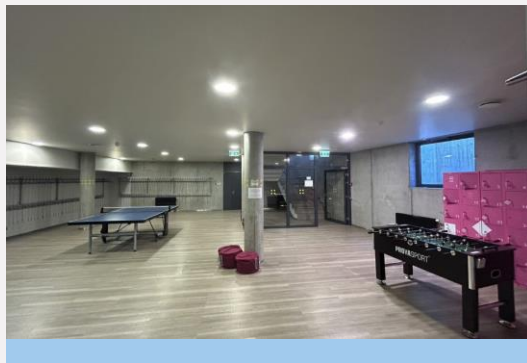

LIETUVOS SVEIKATOS
MOKSLŲ UNIVERSITETAS

Laisvalaikio erdvės

Visuomenės sveikatos fakultetas

Tilžės g. 18

Nuo 09.01 d. iki 06.31 d. dirba 7.00-20.00 val.

VSF, 1 aukštas (R1)

- Studentų laisvalaikio erdvė su virtuvėle.
- Yra šaldytuvas, virduklis, mikrobangų krosnelė.
- Kviečiame pavalgyti, pailsėti ir pabendrauti.

VSF, 0 aukštas (R10)

- Studentų laisvalaikio, saviruošos erdvė.
- Yra stalo tenisas, stalo futbolas, minkštasuoliai.
- Yra rūbų kabyklos, rakinamos spintelės.

VSF, 2 aukštas (221)

- Darbuotojų poilsio kambarys.
- Studentai gali registruotis nuo 15.00val.
- Erdvė mokymuisi, poilsiui.
- Dėl užimtumo ir registracijos kreiptis į budėtoją.

VSF, 3 aukštas (315)

- Darbuotojų poilsio kambarys.
- Studentai gali registruotis nuo 15.00val.
- Erdvė mokymuisi, poilsiui.
- Dėl užimtumo ir registracijos kreiptis į budėtoją.

VSF laisvalaikis

- VSF kieme laisvalaikio erdvės poilsiui, sportui, bendravimui.