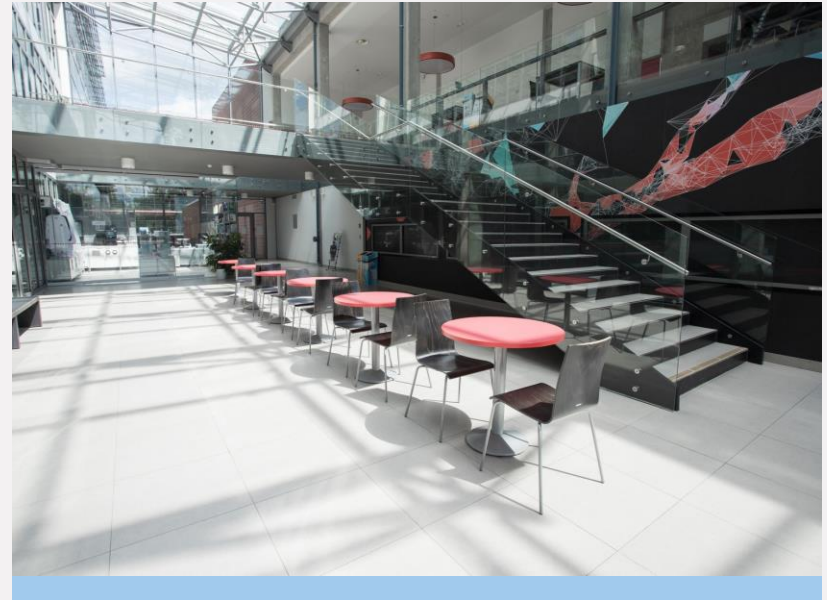

LIETUVOS SVEIKATOS
MOKSLŲ UNIVERSITETAS

Laisvalaikio erdvės

Farmacijos fakultetas

Sukilėlių per. 13

FF, 1 aukštas, fojė

- Gatvelė Nr.100 šalia LSMU knygyno.

FF, 2 aukštas, holas

- Studentų laisvalaikio erdvė.
- Yra užkandžių ir kavos aparatai.

FF, 2 aukštas, holas (A-206)

- Studentų laisvalaikio erdvė.
- Erdvė su sėdmaišiais.

FF, 6 aukštas, A-608

- Studentų laisvalaikio ir saviruošos patalpa.
- Yra mikrobangų krosnelė, elektrinis virduklis.

FF, 6 aukštas

- „Jazz BISTRO“ kavinė
- Laisvalaikio erdvė, lauko terasa su puikiu vaizdu į Kauną.