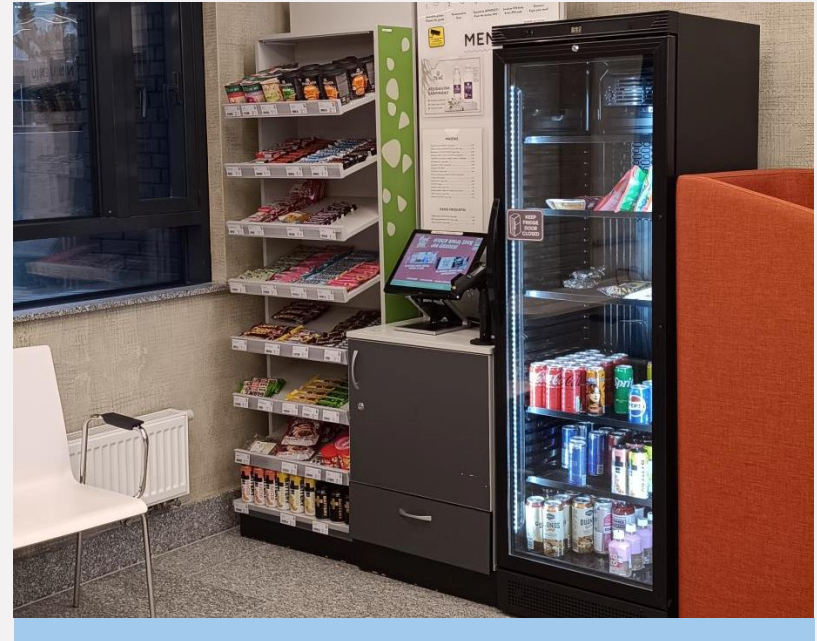

LIETUVOS SVEIKATOS
MOKSLŲ UNIVERSITETAS

Laisvalaikio erdvės

Slaugos fakultetas

Eivenių g. 2

SL, 1 aukštas

- Erdvė mokymuisi ir poilsiui.

SL, 1 aukštas

- Savitarnos parduotuvėlė.