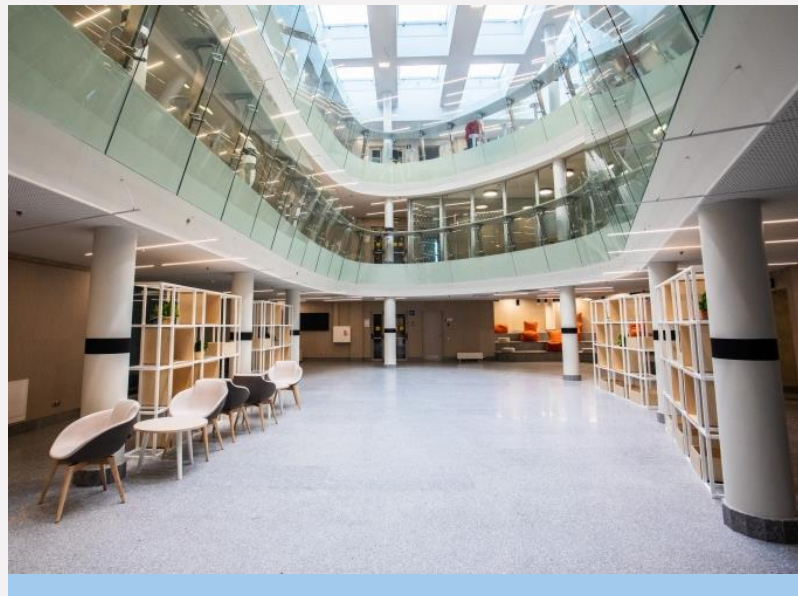

LIETUVOS SVEIKATOS
MOKSLŲ UNIVERSITETAS

Laisvalaikio erdvės

Slaugos fakultetas

Eivenių g. 2

SL, 1 aukštas

- Erdvė mokymuisi ir poilsiui.

SL, 1 aukštas

- Savitarnos parduotuvėlė.

SL, 2 aukštas

- Poilsio zona, saviruošos erdvė.
- Tylos zona, individualios erdvės.
- Yra sėdmaišiai, kėdės, stalai, minkštasuoliai.

SL, 2 ir 3 aukštas

- Erdvė mokymuisi ir poilsiui.

SL, 4 aukštas (426 kambarys)