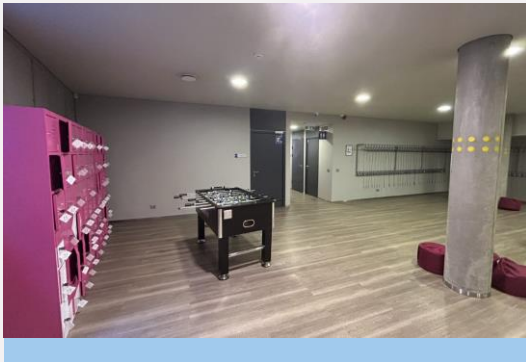

# Laisvalaikio erdvės

Visuomenės sveikatos fakultetas,

Tilžės g. 18

Nuo 09.01 d. iki 06.31 d. dirba 7.00 -20.00 val.

# VSF, 1 aukštas (R1)

- Studentų laisvalaikio erdvė su virtuvėle.
- Yra šaldytuvas, virduklis, mikrobangų krosnelė.

## VSF, 0 aukštas (R10)

- Studentų laisvalaikio, saviruošos erdvė.
- Yra stalo tenisas, stalo futbolas, minkštasuoliai.
- Yra rūbų kabyklos, rakinamos spintelės.