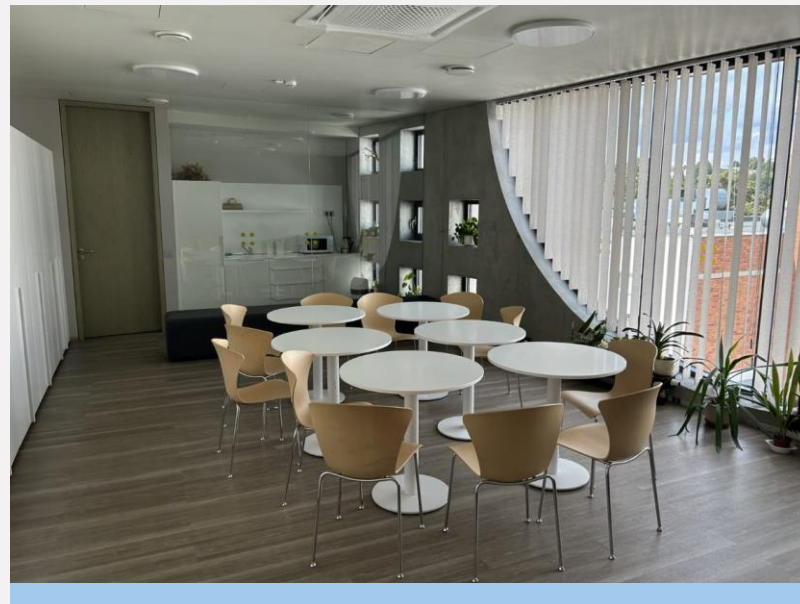

VSF, 3 aukštas (315)

- Darbuotojų poilsio kambarys.
- Studentai gali registruotis nuo 15.00 val.
- Erdvė mokymuisi, pailsėjimui.
- Dėl užimtumo – registracijos kreiptis į budėtoją.