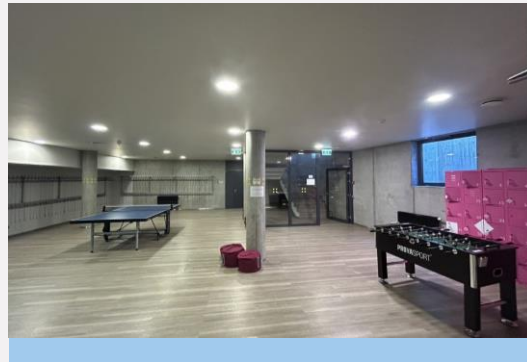

# Laisvalaikio erdvės

Visuomenės sveikatos fakultetas,

Tilžės g. 18

Nuo 09.01 d. iki 06.31 d. dirba 7.00 -20.00 val.

# VSF, 1 aukštas (R1)

- Studentų laisvalaikio erdvė su virtuvėle.
- Yra šaldytuvas, virduklis, mikrobangų krosnelė.

## VSF, 0 aukštas (R10)

- Studentų laisvalaikio, saviruošos erdvė.
- Yra stalo tenisas, stalo futbolas, minkštasuoliai.
- Yra rūbų kabyklos, rakinamos spintelės.