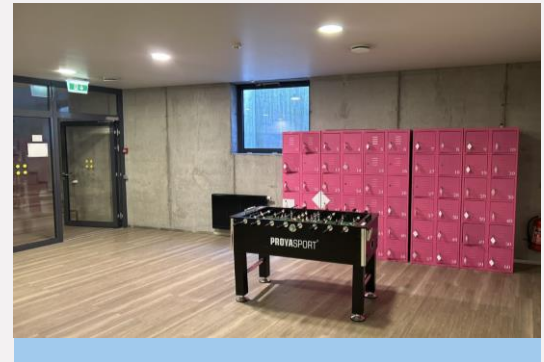

# Laisvalaikio erdvės

Visuomenės sveikatos fakultetas,

Tilžės g. 18

Nuo 09.01 d. iki 06.31 d. dirba 7.00 -20.00 val.

# VSF, 1 aukštas (R1)

- Studentų laisvalaikio erdvė su virtuvėle.
- Yra šaldytuvas, virduklis, mikrobangų krosnelė.

## VSF, 0 aukštas (R10)

- Studentų laisvalaikio, saviruošos erdvė.
- Yra stalo tenisas, stalo futbolas, minkštasuoliai.
- Yra rūbų kabyklos, rakinamos spintelės.