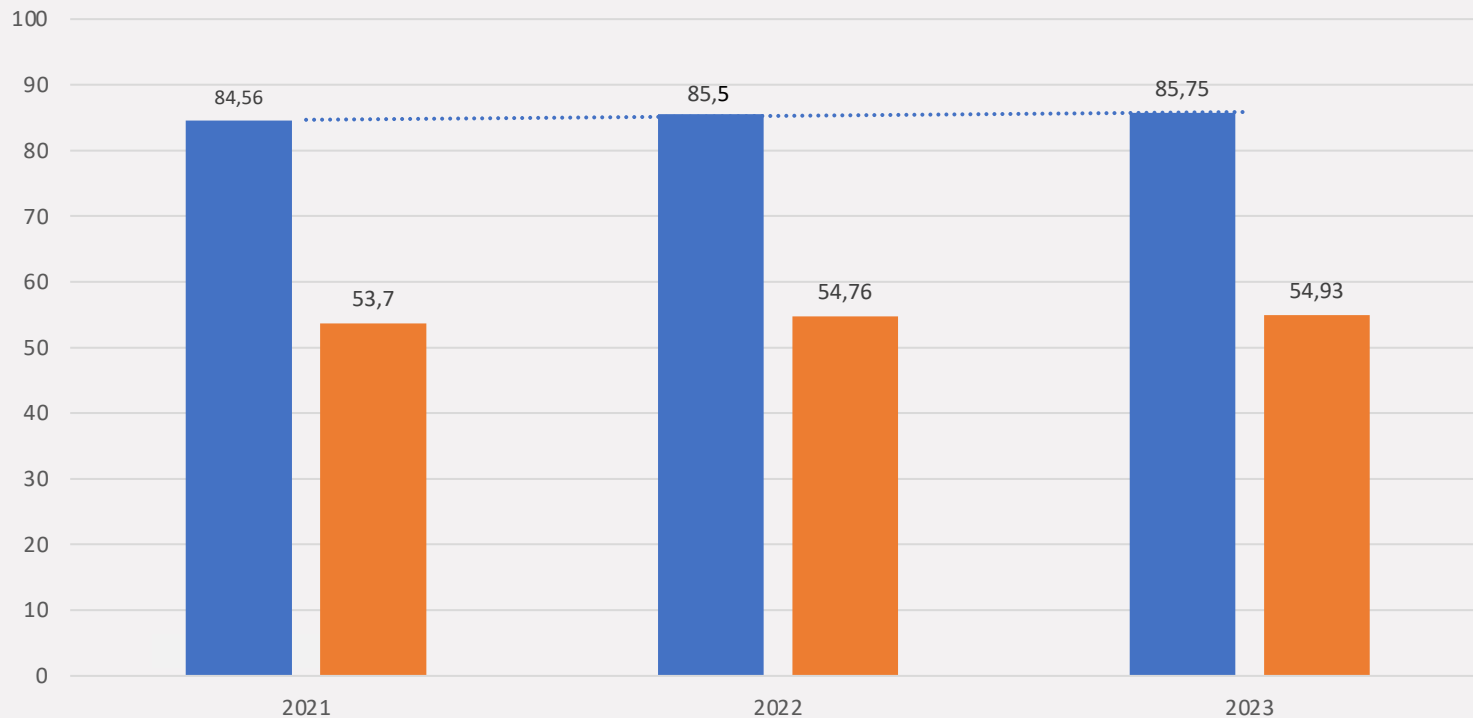

LIETUVOS SVEIKATOS
MOKSLŲ UNIVERSITETAS

**Priimta studijuoti į LSMU:
duomenys pagal lytį**

Priimta lietuvių ir užsieniečių moterų į pirmosios pakopos ir vientisųjų studijų programų pirmąjį kursą 2021-2023 metais.

■ Lietuvių moterų procentas ■ Užsieniečių moterų procentas

Priimta moterų į pirmosios pakopos ir vientisųjų studijų programų pirmąjį kursą fakultetuose 2021-2023 metais, %

LSMU fakultetai